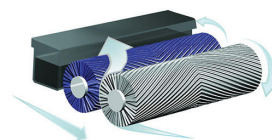

Fimap Magna 100 BS

Info:

- „Extra Large: Magna sú umývacie stroje pre veľké priemyselné plochy.“
- Magna 85 – 100 je podlahový umývací stroj s obsluhujúcim pracovníkom na palube. Je k dispozícii v dvoch pracovných šírkach 85 a 100 cm, čo zaraďuje tento stroj medzi najvýkonnejšie vo svojej kategórii a je vhodný na upratovanie veľkých priemyselných plôch.
- Jedinečný systém spôsobu umývania podlahy so zametacím agregátom nájde najlepšie uplatnenie v priemyselných výrobných halách a logistických centrách.
- Riadenie tohto prístroja je príjemnou záležitosťou, lebo jeho štruktúra je celistvá a dizajn je sympatický a ergonomický. Veľká kapacita nádrží a autonómia batérií zjednodušujú dlhý pracovný čas.
- Umývacia sústava je vybavená dvomi opačne sa točiacimi kefami s možnosťou bočného posuvu pre dokonalé čistenie pozdĺž múrov alebo okrajov skriň obrábacích strojov. Keď sa vyskytnú prekážky umývací aparát sa zasunie automaticky.

Technické parametre:

Šírka záberu	cm	100
Šírka záberu s boč. kefami	cm	-
Šírka sania	cm	128
Plošný výkon	m ² /hod	6 500
Autonómia stroja (do)	h	4 - 6
Stúpanie	%	10
Valcové kefy	cm	21x100 (2)
Motor kefy	V/W	36/1 000 (2)
Motor sania	V/W	36/670 (1)
Motor pohonu	V/W	36/1 100 (1)
Rýchlosť	km/h	0-6,5
Nádrž na roztok	l	200
Nádrž na odpad	l	215
Prítlak kief	kg	70
Otáčky kief	1/min	700
Batérie	V/Ah	36/320-390
Hlučnosť	dBA	69
Rozmery stroja v x š x d	cm	150 x 111,5 x 196
Hmotnosť (bez batérie)	kg	500
Hmotnosť (s batériou)	kg	870