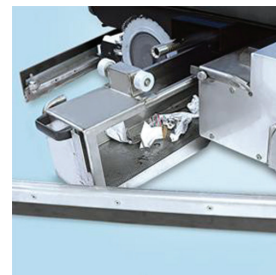

Fimap Magna 100 BS

Info:

- „Extra Large: Magna sú umývacie stroje pre veľké priemyselné plochy.“
- Magna 85 – 100 je podlahový umývací stroj s obsluhujúcim pracovníkom na palube. Je k dispozícii v dvoch pracovných šírkach 85 a 100 cm, čo zaraďuje tento stroj medzi najvýkonnejšie vo svojej kategórii a je vhodný na upratovanie veľkých priemyselných plôch.
- Jedinečný systém spôsobu umývania podlahy so zametacím agregátom nájde najlepšie uplatnenie v priemyselných výrobných halách a logistických centrách.
- Riadenie tohto prístroja je príjemnou záležitosťou, lebo jeho štruktúra je celistvá a dizajn je sympatický a ergonomický. Veľká kapacita nádrží a autonómia batérií zjednodušujú dlhý pracovný čas.
- Umývacia sústava je vybavená dvomi opačne sa točiacimi kefami s možnosťou bočného posuvu pre dokonalé čistenie pozdĺž múrov alebo okrajov skriň obrábacích strojov. Keď sa vyskytnú prekážky umývací aparát sa zasunie automaticky.

Technické parametre:

Šírka záberu	cm	100
Šírka záberu s boč. kefami	cm	-
Šírka sania	cm	128
Plošný výkon	m ² /hod	6 500
Autonómia stroja (do)	h	4 - 6
Stúpanie	%	10
Valcové kefy	cm	21x100 (2)
Motor kefy	V/W	36/1 000 (2)
Motor sania	V/W	36/670 (1)
Motor pohonu	V/W	36/1 100 (1)
Rýchlosť	km/h	0-6,5
Nádrž na roztok	l	200
Nádrž na odpad	l	215
Prítlak kief	kg	70
Otáčky kief	1/min	700
Batérie	V/Ah	36/320-390
Hlučnosť	dBA	69
Rozmery stroja v x š x d	cm	150 x 111,5 x 196
Hmotnosť (bez batérie)	kg	500
Hmotnosť (s batériou)	kg	870